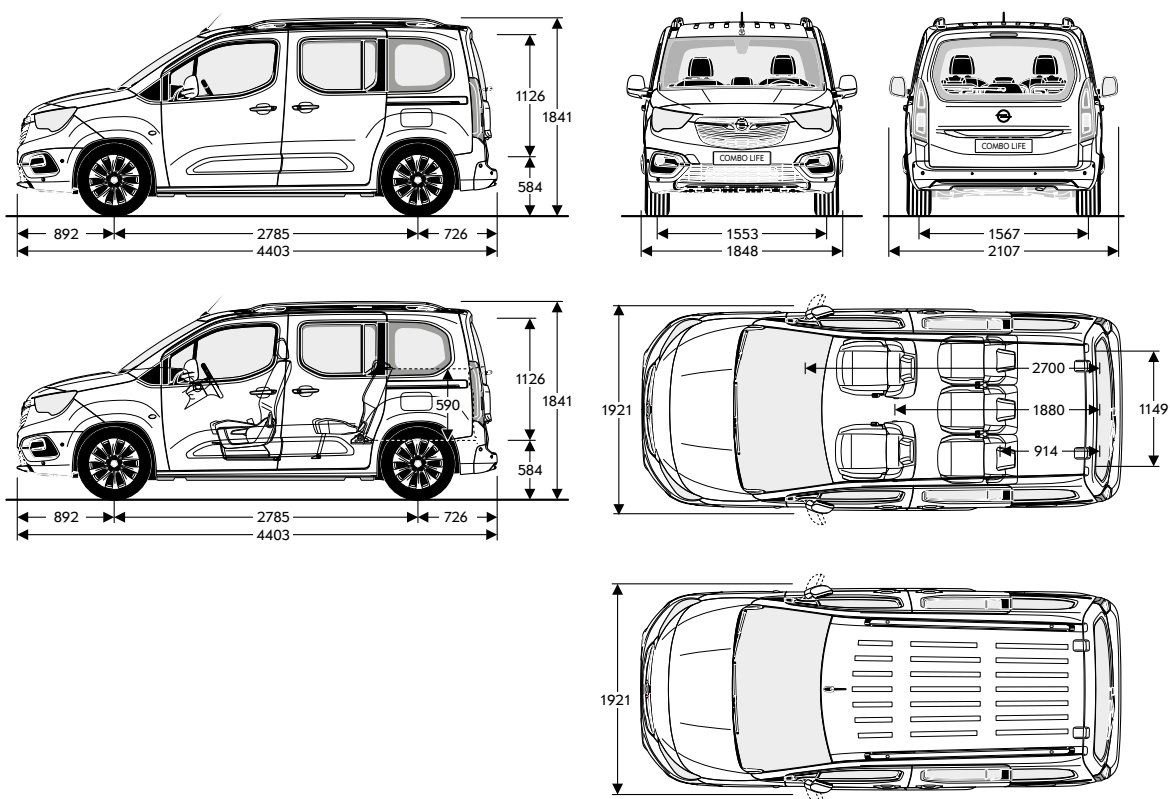

Virsbūves izmēri (mm)

Garums	4403
Augstums	1841
Platums	1921-2107
Garenbāze	2785
Bagāžas nodalījuma tilpums (l)	597-850

Cenrādis ir spēkā sākot ar 23.09.2022. Cenrādī ir norādītas cenas EUR valūtā. Cenrādis aizstāj visus iepriekšējos cenrāžus. Ražotājs patur tiesības mainīt cenrādī atspoguļoto informāciju bez iepriekšēja brīdinājuma. Norādītās cenas ir ieteicamās mazumtirdzniecības cenas ar 21% PVN. Ražotājs nodrošina garantiju 5 gadu garumā vai līdz 100 000 km nobraukumam. Visa informācija par specifikācijām, dizainu, aprīkojumu, materiāliem, garantiju un izskatu ir korekta cenrāža publicēšanas laikā. Ražotājs patur tiesības veikt izmaiņas bez iepriekšēja brīdinājuma. Cenrādī norādītajai informācijai ir ieteikuma raksturs. Drukāšanas tehnoloģiju ierobežoto iespēju dēļ krāsu toņi un citi norādītie materiāli reālajā vidē var atšķirties. Sazinieties ar jūsu Opel autorizēto servisu, lai iegūtu aktuālāko informāciju un papildu informāciju par pamataprīkojumu un papildaprīkojumu, aktuālajām cenām un piegādes nosacījumiem. Norādītie ikmēneša maksājumi ir orientējoši, un par aprēķina pamatu ņemts 60 mēnešu nomaksas periods ar 15% pirmo iemaksu, 30% atlikušo vērtību un 2,5% procentu likmi.